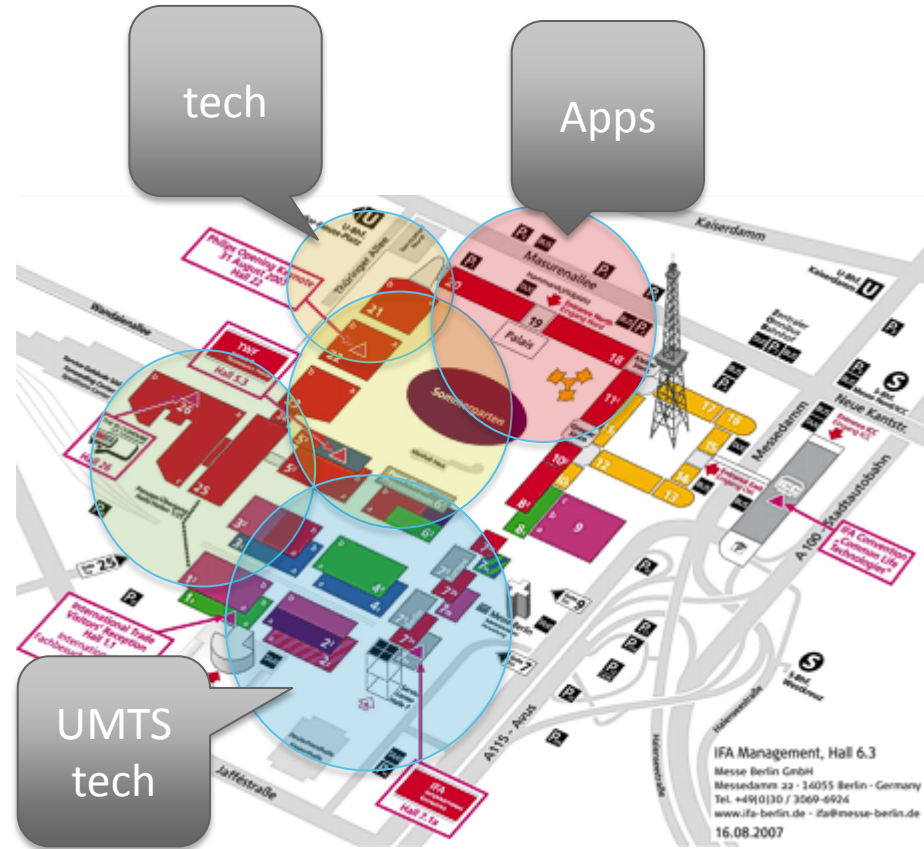

- Informationen der Messestandbetreiber können direkt auf das Mobilfunkgerät der Messebesucher publiziert werden.
- Die direkte Kundenansprache wird dadurch ermöglicht.
- Das Publizieren von Informationen kann auf Hallen eingeschränkt und damit zielgruppenorientierter gesteuert werden.

Publizieren von Informationen dort wo der Messebesucher sie braucht

- Die Woodapples Applikation ist in der Lage bei einer definierten Lokation eine Information zu publizieren
- Der Messebesucher bekommt nur die für ihn relevante Information auf seinem Mobilfunkgerät präsentiert

Übersicht der Detailinformation

- Durch Klicken auf eine Information in der Listendarstellung gelangt man zur Detaildarstellung
- Der Nutzer erhält detailliertere Aufbereitung der Information

Anzeigen von relevanten Informationen auf der Landkarte

Radius 5000

Update marker based on address on form

Karte | Satellit | Hybrid

Campaign info | **Advertisements**

Headline	Description	
Stadioncenter - Dogeriemarkt	Der Mensch ist unser Maß der Dinge. Hier bin ich ...	Details
Stadioncenter - Deichmann	Bei Deichmann erwartet Kunden eine riesige Auswah...	Details
Stadioncenter - Esprit	ESPRIT wurde 1968 von Susie und Doug Tompkins in ...	Details
Stadioncenter - Gerry Weber - Neue Herbstmode eingetroffen	GERRY WEBER bietet hochwertige Kombi-Kollektionen...	Details
Stadioncenter - Adler	Bei Adler wird das Mode-Sortiment in harmonische...	Details