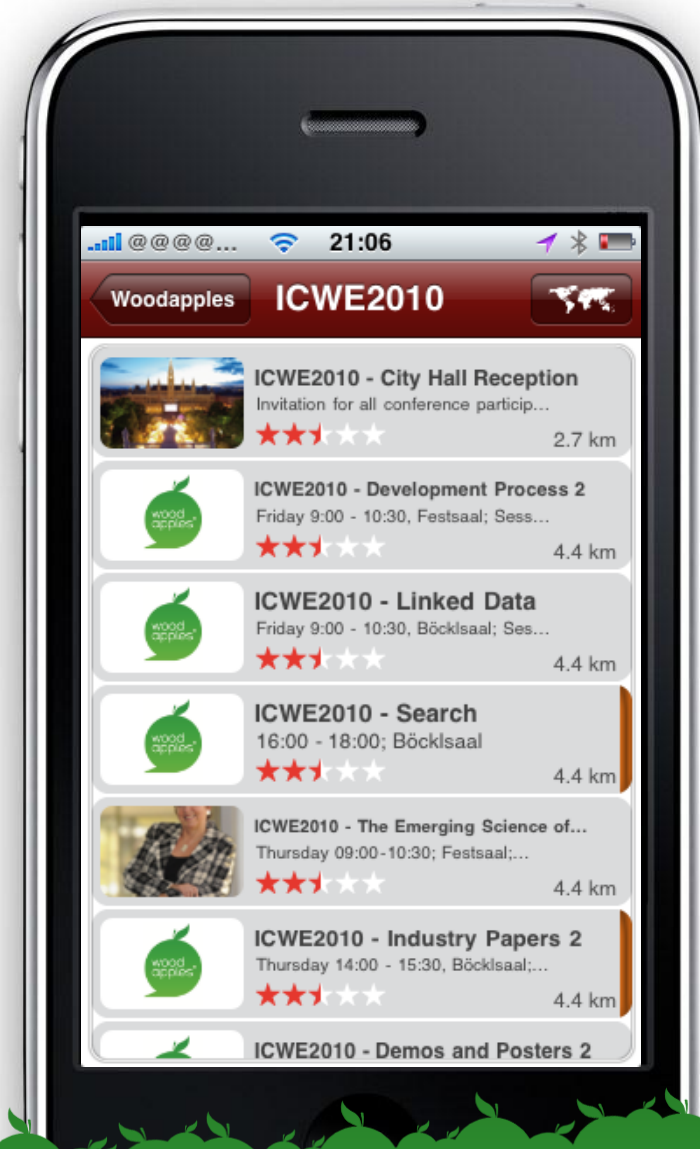

- Informationen der Messestandbetreiber können direkt auf das Mobilfunkgerät der Messebesucher publiziert werden.
- Die direkte Kundenansprache wird dadurch ermöglicht.
- Das Publizieren von Informationen kann auf Hallen eingeschränkt und damit zielgruppenorientierter gesteuert werden.

Publizieren von Informationen dort wo der Messebesucher sie braucht

- Die Woodapples Applikation ist in der Lage bei einer definierten Lokation eine Information zu publizieren
- Der Messebesucher bekommt nur die für ihn relevante Information auf seinem Mobilfunkgerät präsentiert

Übersicht der personalisiert aufbereiteten Information

- Überblick der für den Nutzer relevanten Information
- Die Auswahl der Information für den jeweiligen Nutzer erfolgt nach Kriterien wie:
 - Context aware
 - Individuelles Nutzerverhalten

Übersicht der Detailinformation

- Durch Klicken auf eine Information in der Listendarstellung gelangt man zur Detaildarstellung
- Der Nutzer erhält detailliertere Aufbereitung der Information

Anzeigen von relevanten Informationen auf der Landkarte