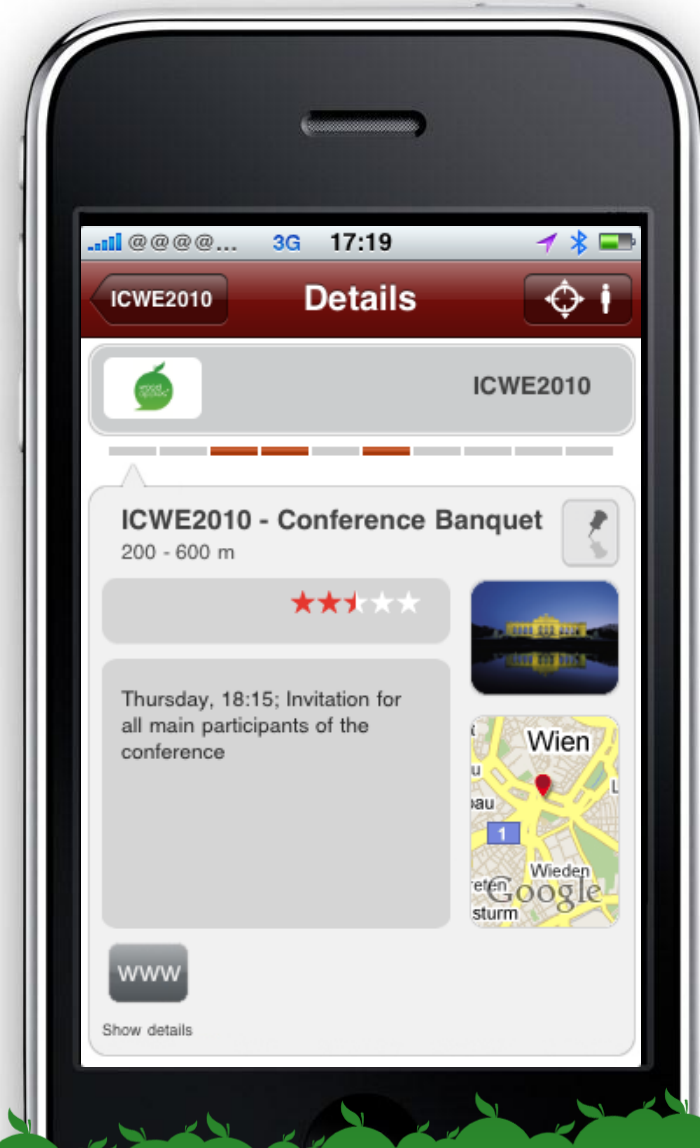

- Informationen der Messestandbetreiber können direkt auf das Mobilfunkgerät der Messebesucher publiziert werden.
- Die direkte Kundenansprache wird dadurch ermöglicht.
- Das Publizieren von Informationen kann auf Hallen eingeschränkt und damit zielgruppenorientierter gesteuert werden.

Publizieren von Informationen dort wo der Messebesucher sie braucht

- Die Woodapples Applikation ist in der Lage bei einer definierten Lokation eine Information zu publizieren
- Der Messebesucher bekommt nur die für ihn relevante Information auf seinem Mobilfunkgerät präsentiert

Übersicht der Detailinformation

- Durch Klicken auf eine Information in der Listendarstellung gelangt man zur Detaildarstellung
- Der Nutzer erhält detailliertere Aufbereitung der Information

Anzeigen von relevanten Informationen auf der Landkarte